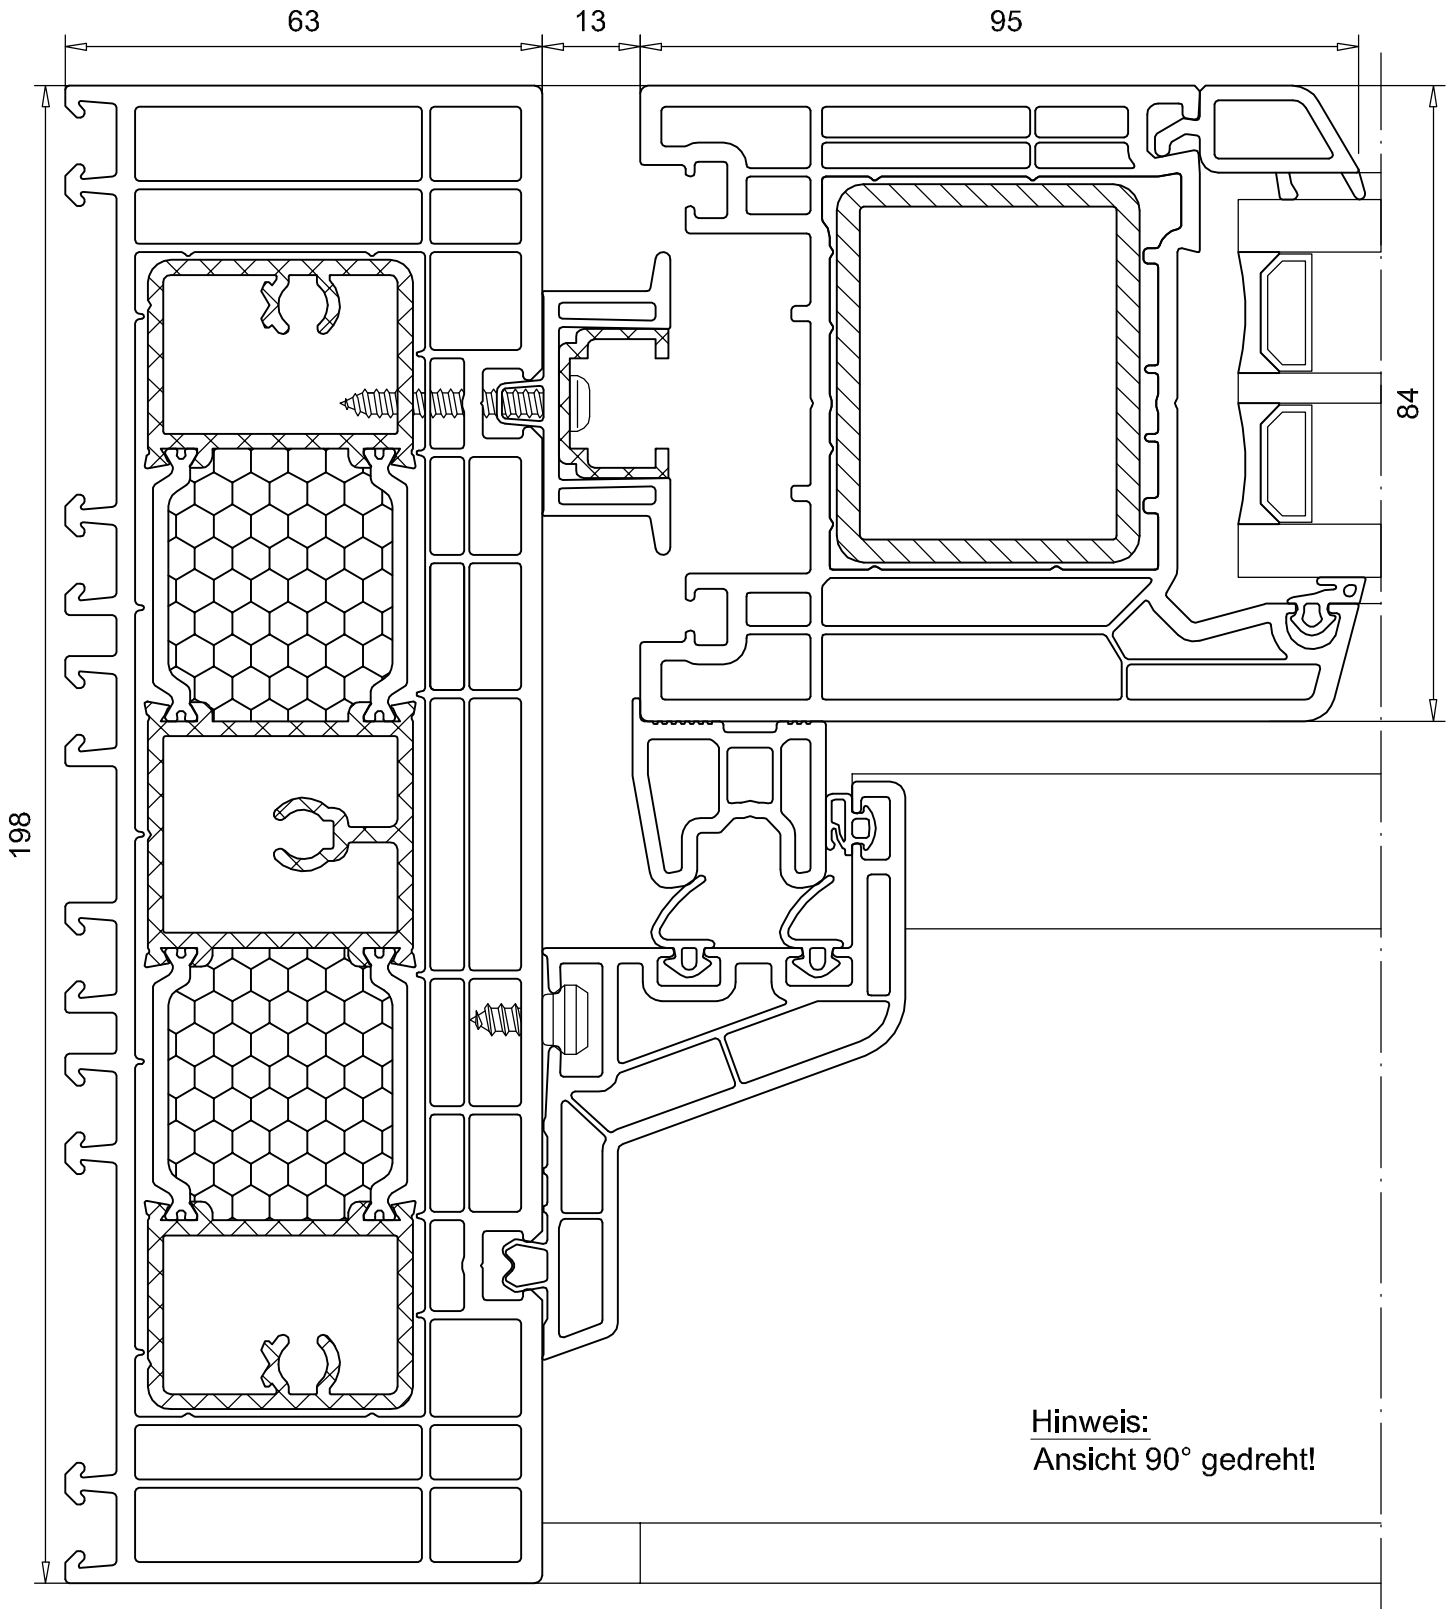

**SCHMIDT** BENELUX  
**De Hefschuifdeur.**

**Detail QuinLine® 74 en QuinLine® 84**

**QuinLine® 74**

1400 QuinLine® 74

1400 QuinLine® 74

1400 QuinLine® 74

1400 QuinLine® 74

**1400 QuinLine® 74**

**HST 1400 QuinLine® 74**

**QuinLine® 84**

**HST 1800 QuinLine® 84**

**HST 1800 QuinLine® 84**

**HST 1800 QuinLine® 84**

**HST 1800 QuinLine® 84**

**HST 1800 QuinLine® 84**

**HST 1800 QuinLine<sup>®</sup> 84**

**Hinweis:**  
Ansicht 90° gedreht!

**HST 1800 QuinLine<sup>®</sup> 84**

Hinweis:  
Ansicht 90° gedreht!