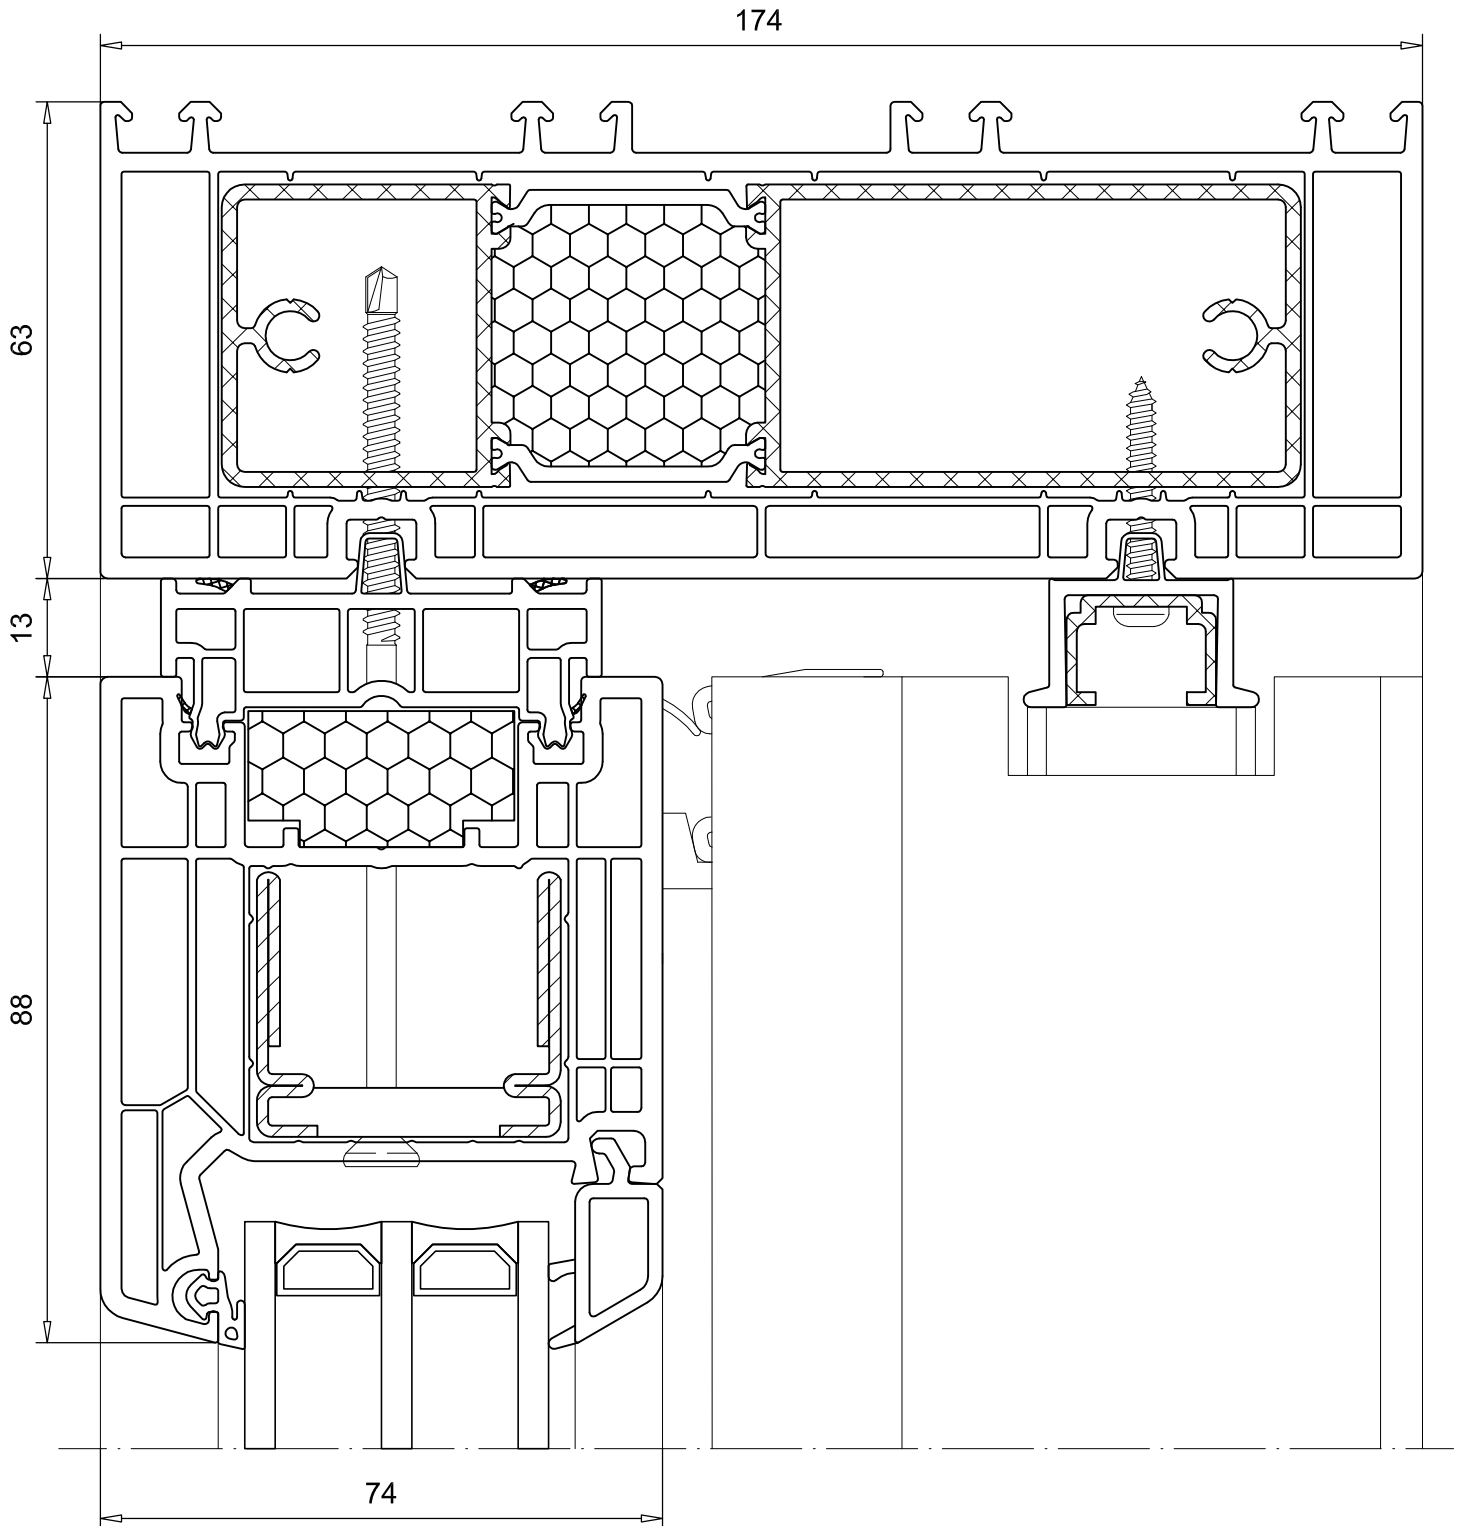

**SCHMIDT** BENELUX  
**De Hefschuifdeur.**

**Detail QuinLine® 74 en QuinLine® 84**

**QuinLine® 74**

1400 QuinLine® 74

1400 QuinLine® 74

1400 QuinLine® 74

1400 QuinLine® 74

**1400 QuinLine® 74**

**HST 1400 QuinLine® 74**

**QuinLine® 84**

**HST 1800 QuinLine® 84**

**HST 1800 QuinLine® 84**

**HST 1800 QuinLine® 84**

**HST 1800 QuinLine® 84**

**HST 1800 QuinLine® 84**

**HST 1800 QuinLine<sup>®</sup> 84**

**Hinweis:**  
Ansicht 90° gedreht!

**HST 1800 QuinLine<sup>®</sup> 84**

Hinweis:  
Ansicht 90° gedreht!