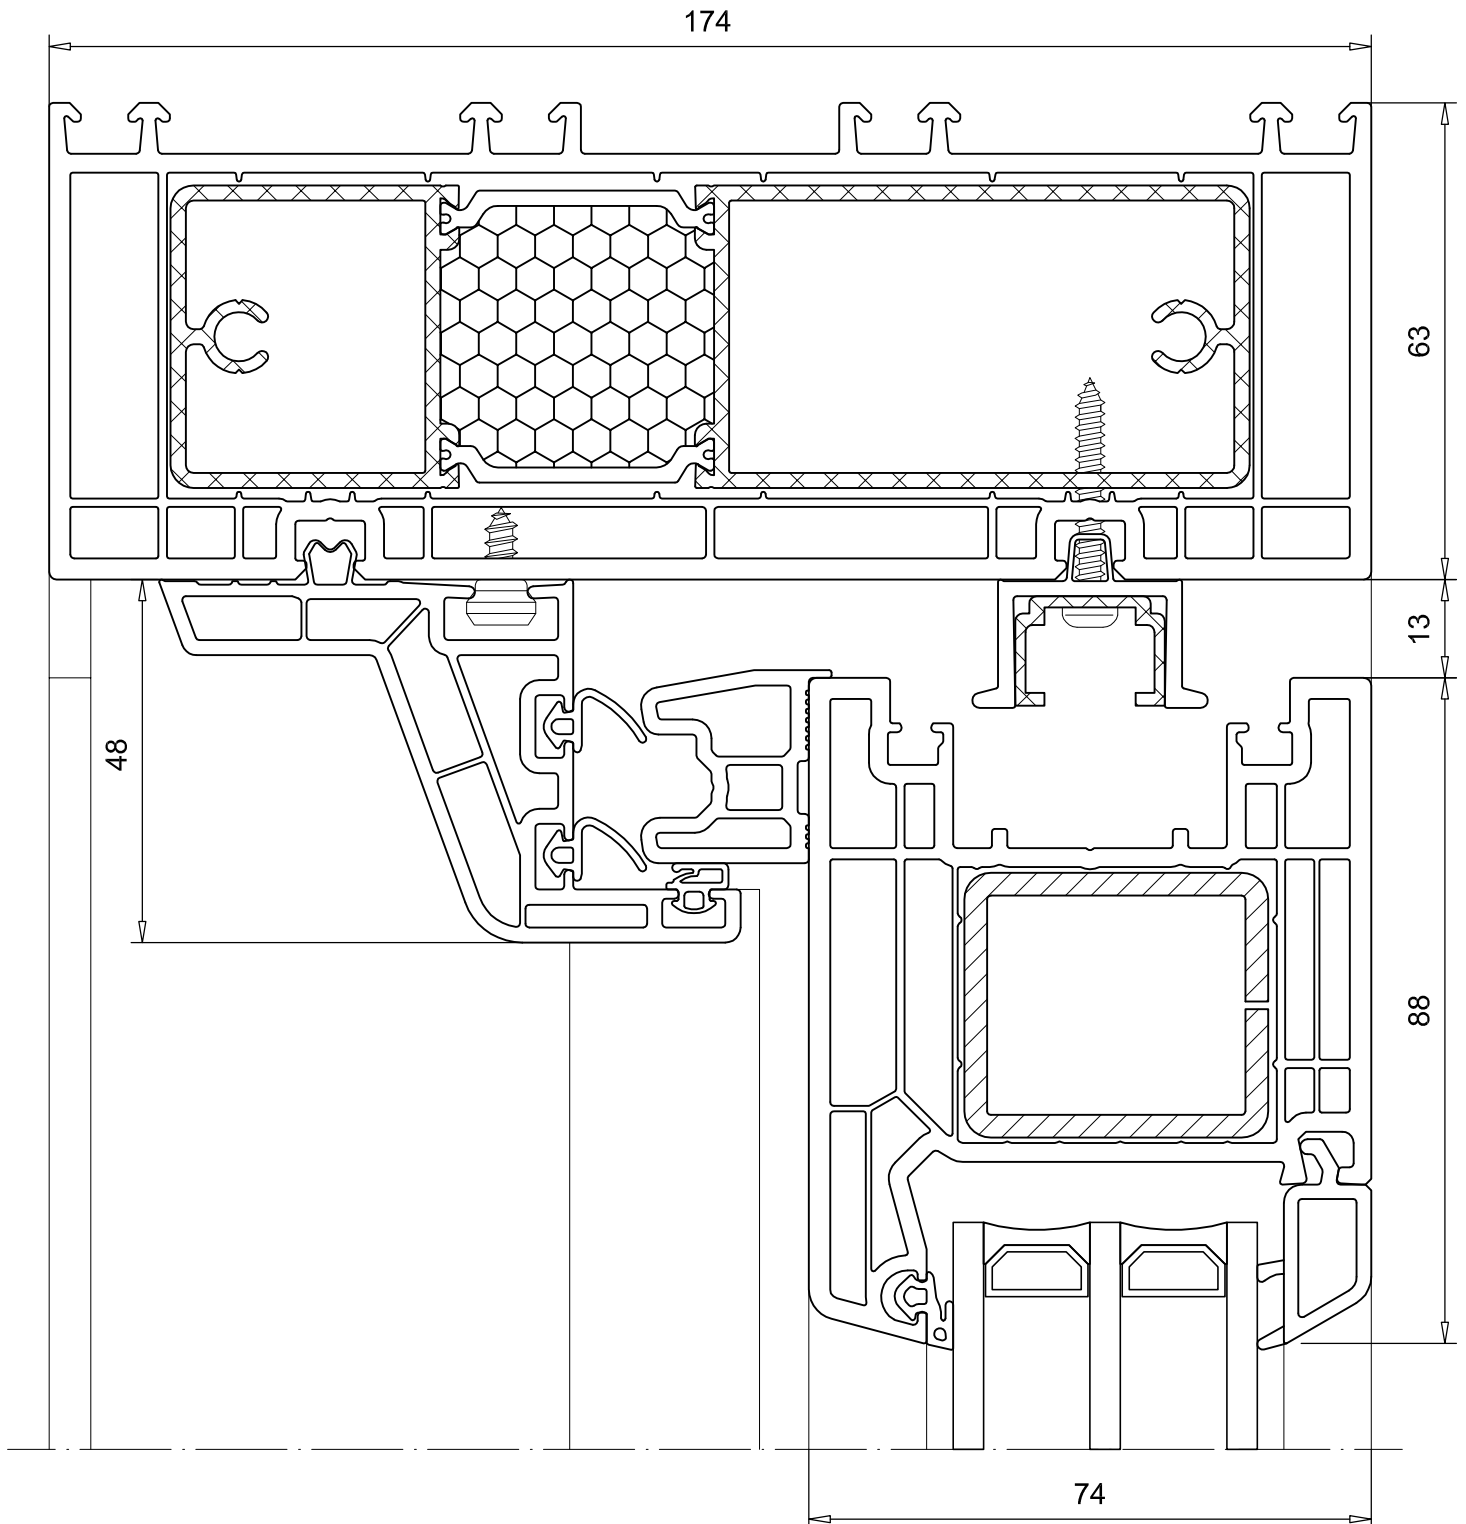

**SCHMIDT** BENELUX  
**De Hefschuifdeur.**

**Detail QuinLine® 74 en QuinLine® 84**

**QuinLine® 74**

1400 QuinLine® 74

1400 QuinLine® 74

1400 QuinLine® 74

1400 QuinLine® 74

**1400 QuinLine® 74**

**HST 1400 QuinLine® 74**

**QuinLine® 84**

**HST 1800 QuinLine® 84**

**HST 1800 QuinLine® 84**

**HST 1800 QuinLine® 84**

**HST 1800 QuinLine® 84**

**HST 1800 QuinLine® 84**

**HST 1800 QuinLine<sup>®</sup> 84**

**Hinweis:**  
Ansicht 90° gedreht!

**HST 1800 QuinLine<sup>®</sup> 84**

Hinweis:  
Ansicht 90° gedreht!