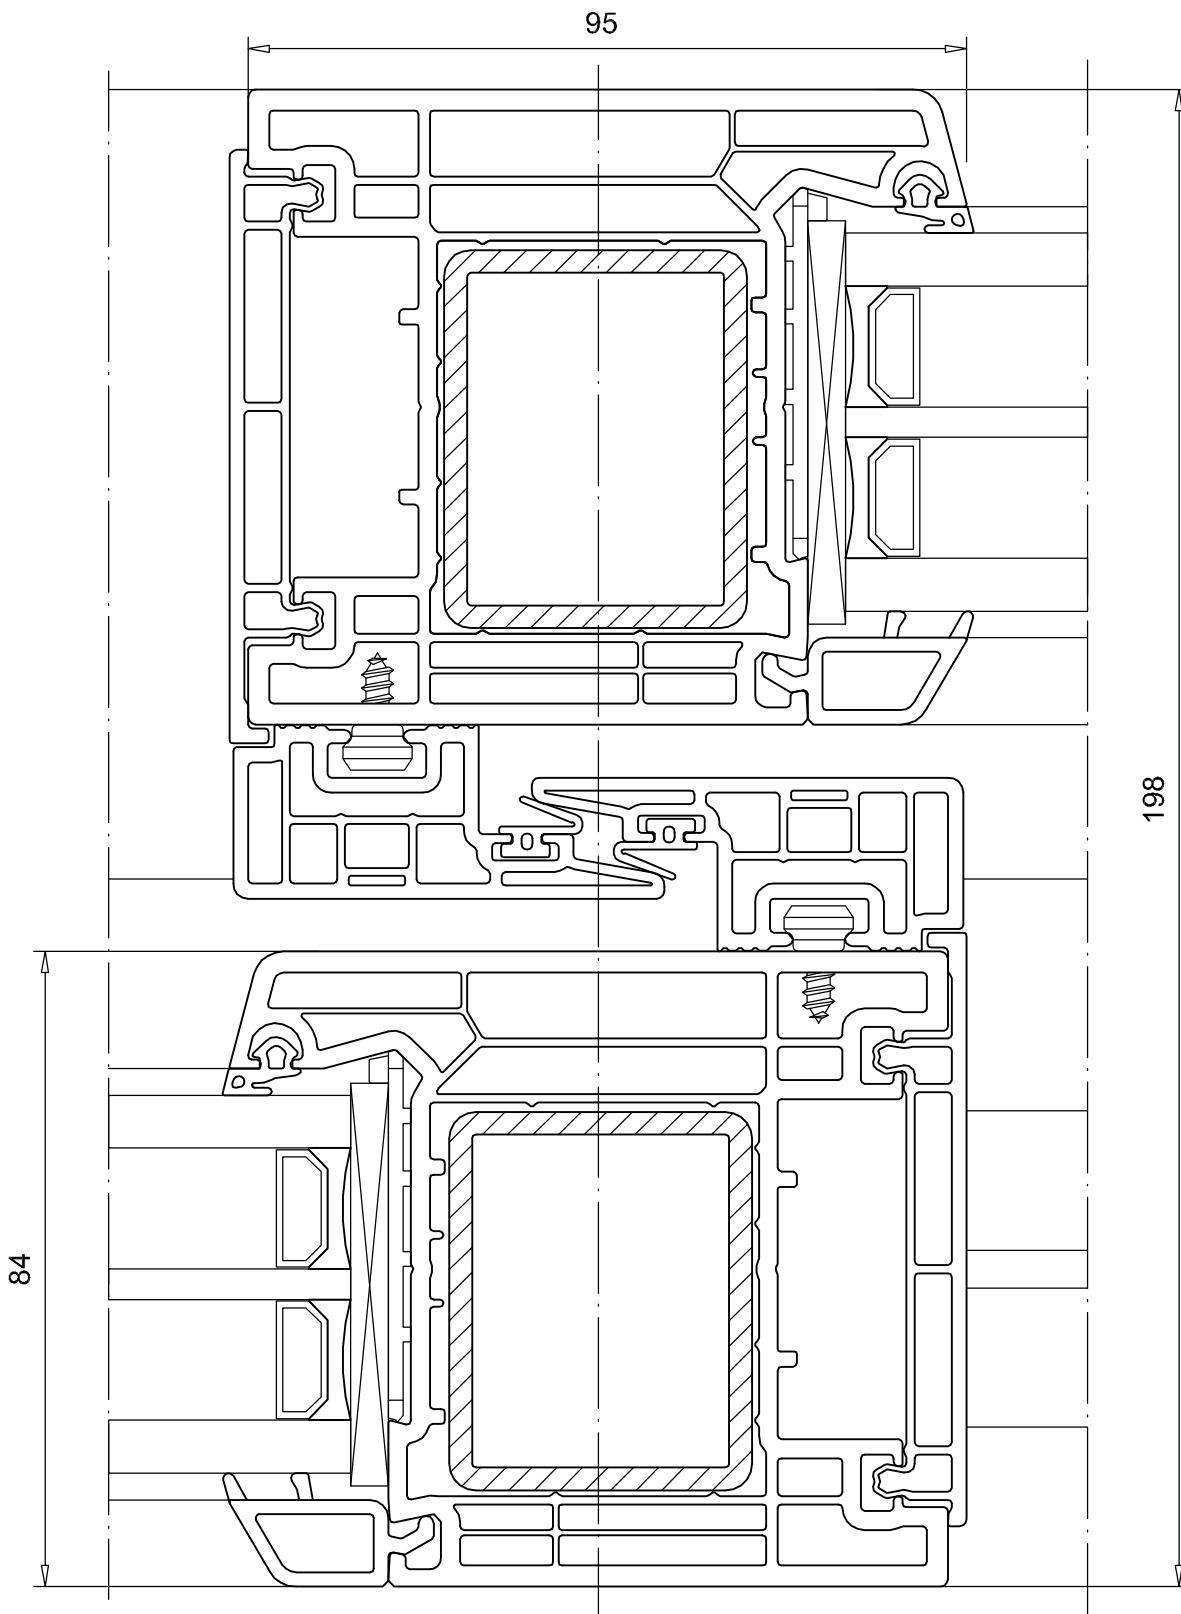

**SCHMIDT** BENELUX  
**De Hefschuifdeur.**

**Detail QuinLine® 74 en QuinLine® 84**

**QuinLine® 74**

1400 QuinLine® 74

1400 QuinLine® 74

1400 QuinLine® 74

1400 QuinLine® 74

**1400 QuinLine® 74**

**HST 1400 QuinLine® 74**

**QuinLine® 84**

**HST 1800 QuinLine® 84**

**HST 1800 QuinLine® 84**

**HST 1800 QuinLine® 84**

**HST 1800 QuinLine® 84**

**HST 1800 QuinLine® 84**

**HST 1800 QuinLine<sup>®</sup> 84**

**Hinweis:**  
Ansicht 90° gedreht!

**HST 1800 QuinLine<sup>®</sup> 84**

Hinweis:  
Ansicht 90° gedreht!