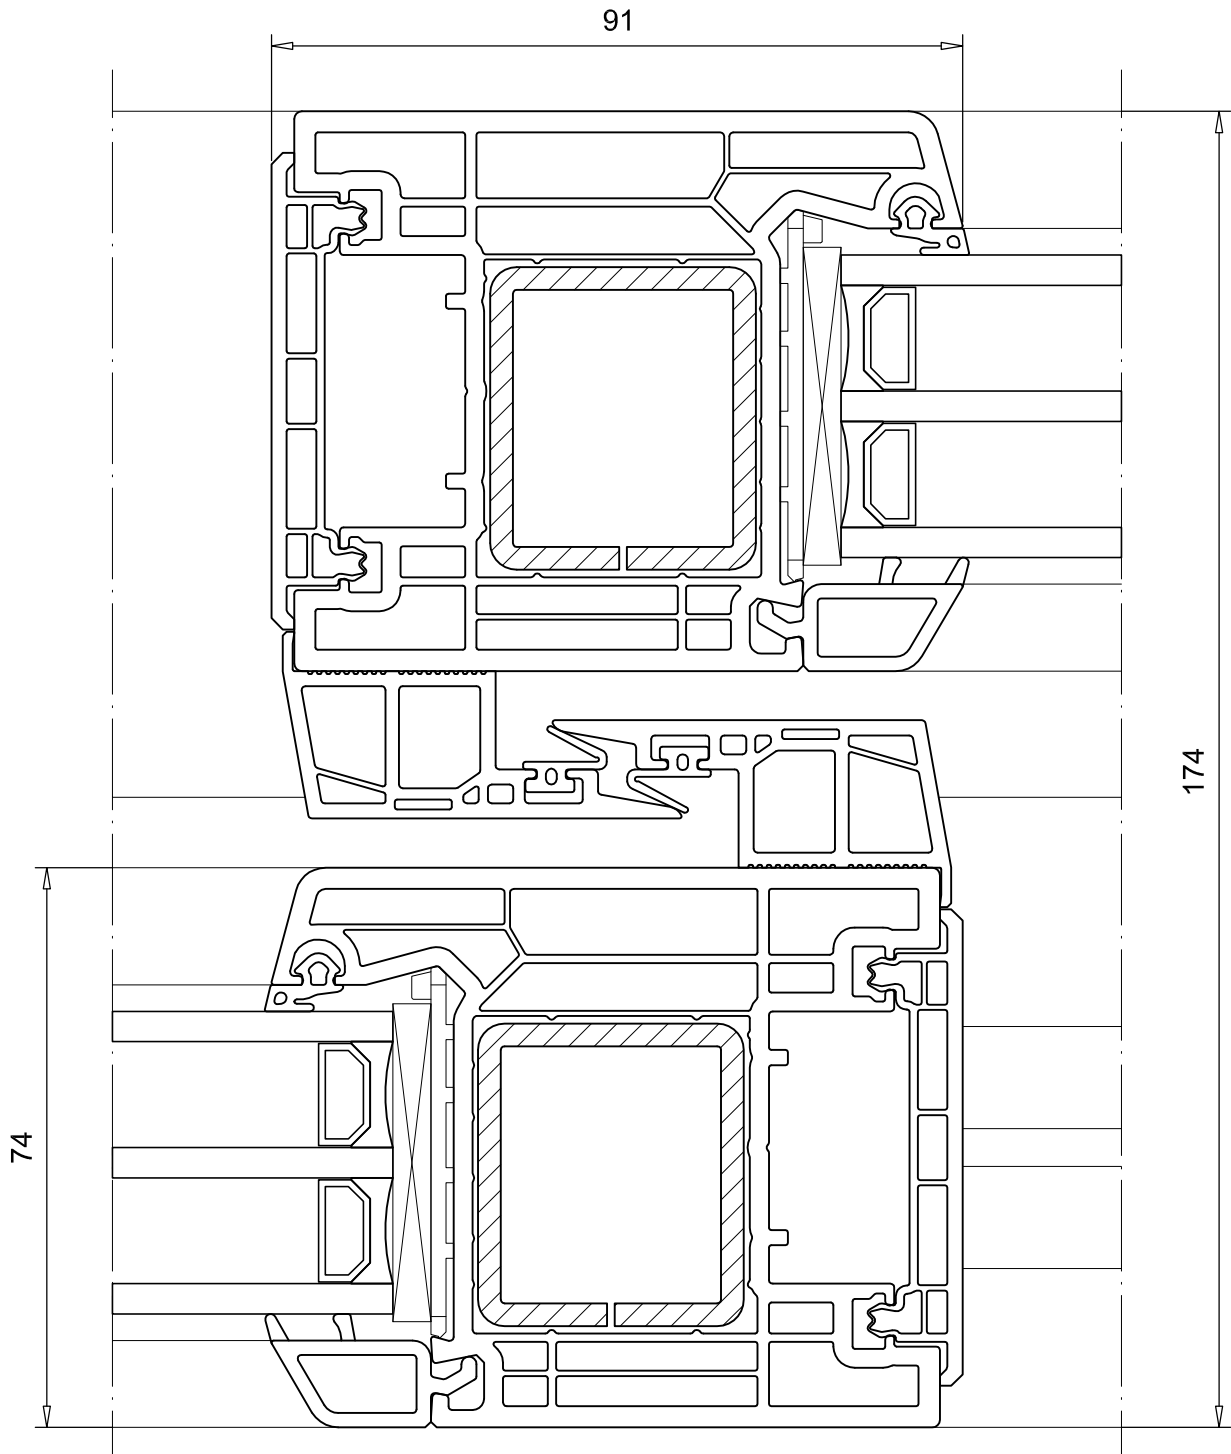

**SCHMIDT** BENELUX  
**De Hefschuifdeur.**

**Detail QuinLine® 74 en QuinLine® 84**

**QuinLine® 74**

1400 QuinLine® 74

1400 QuinLine® 74

1400 QuinLine® 74

1400 QuinLine® 74

**1400 QuinLine® 74**

**HST 1400 QuinLine® 74**

**QuinLine® 84**

**HST 1800 QuinLine® 84**

**HST 1800 QuinLine® 84**

**HST 1800 QuinLine® 84**

**HST 1800 QuinLine® 84**

**HST 1800 QuinLine® 84**

**HST 1800 QuinLine<sup>®</sup> 84**

**Hinweis:**  
Ansicht 90° gedreht!

**HST 1800 QuinLine<sup>®</sup> 84**

Hinweis:  
Ansicht 90° gedreht!