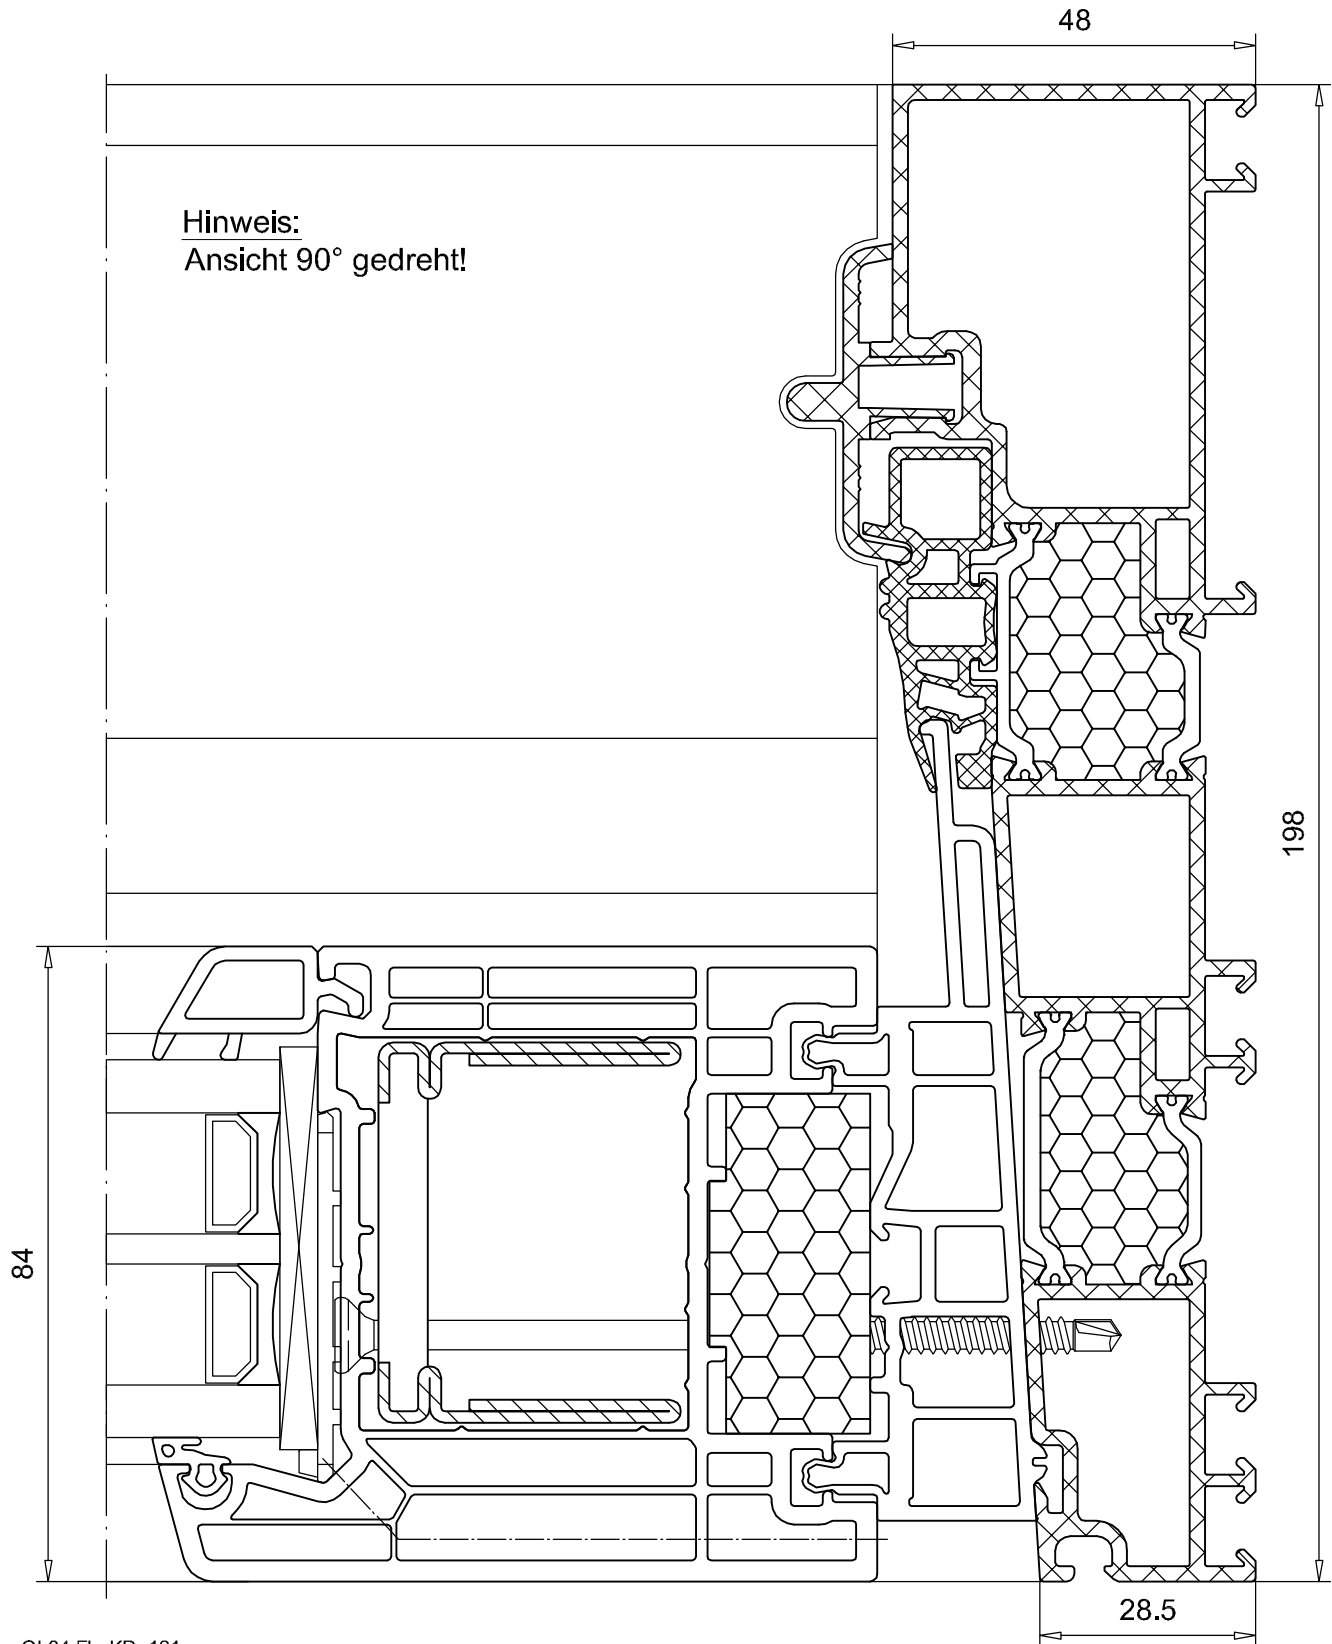

**SCHMIDT** BENELUX  
**De Hefschuifdeur.**

**Detail QuinLine® 74 en QuinLine® 84**

**QuinLine® 74**

1400 QuinLine® 74

1400 QuinLine® 74

1400 QuinLine® 74

1400 QuinLine® 74

**1400 QuinLine® 74**

**HST 1400 QuinLine® 74**

**QuinLine® 84**

**HST 1800 QuinLine® 84**

**HST 1800 QuinLine® 84**

**HST 1800 QuinLine® 84**

**HST 1800 QuinLine® 84**

**HST 1800 QuinLine® 84**

**HST 1800 QuinLine<sup>®</sup> 84**

**Hinweis:**  
Ansicht 90° gedreht!

**HST 1800 QuinLine<sup>®</sup> 84**

Hinweis:  
Ansicht 90° gedreht!