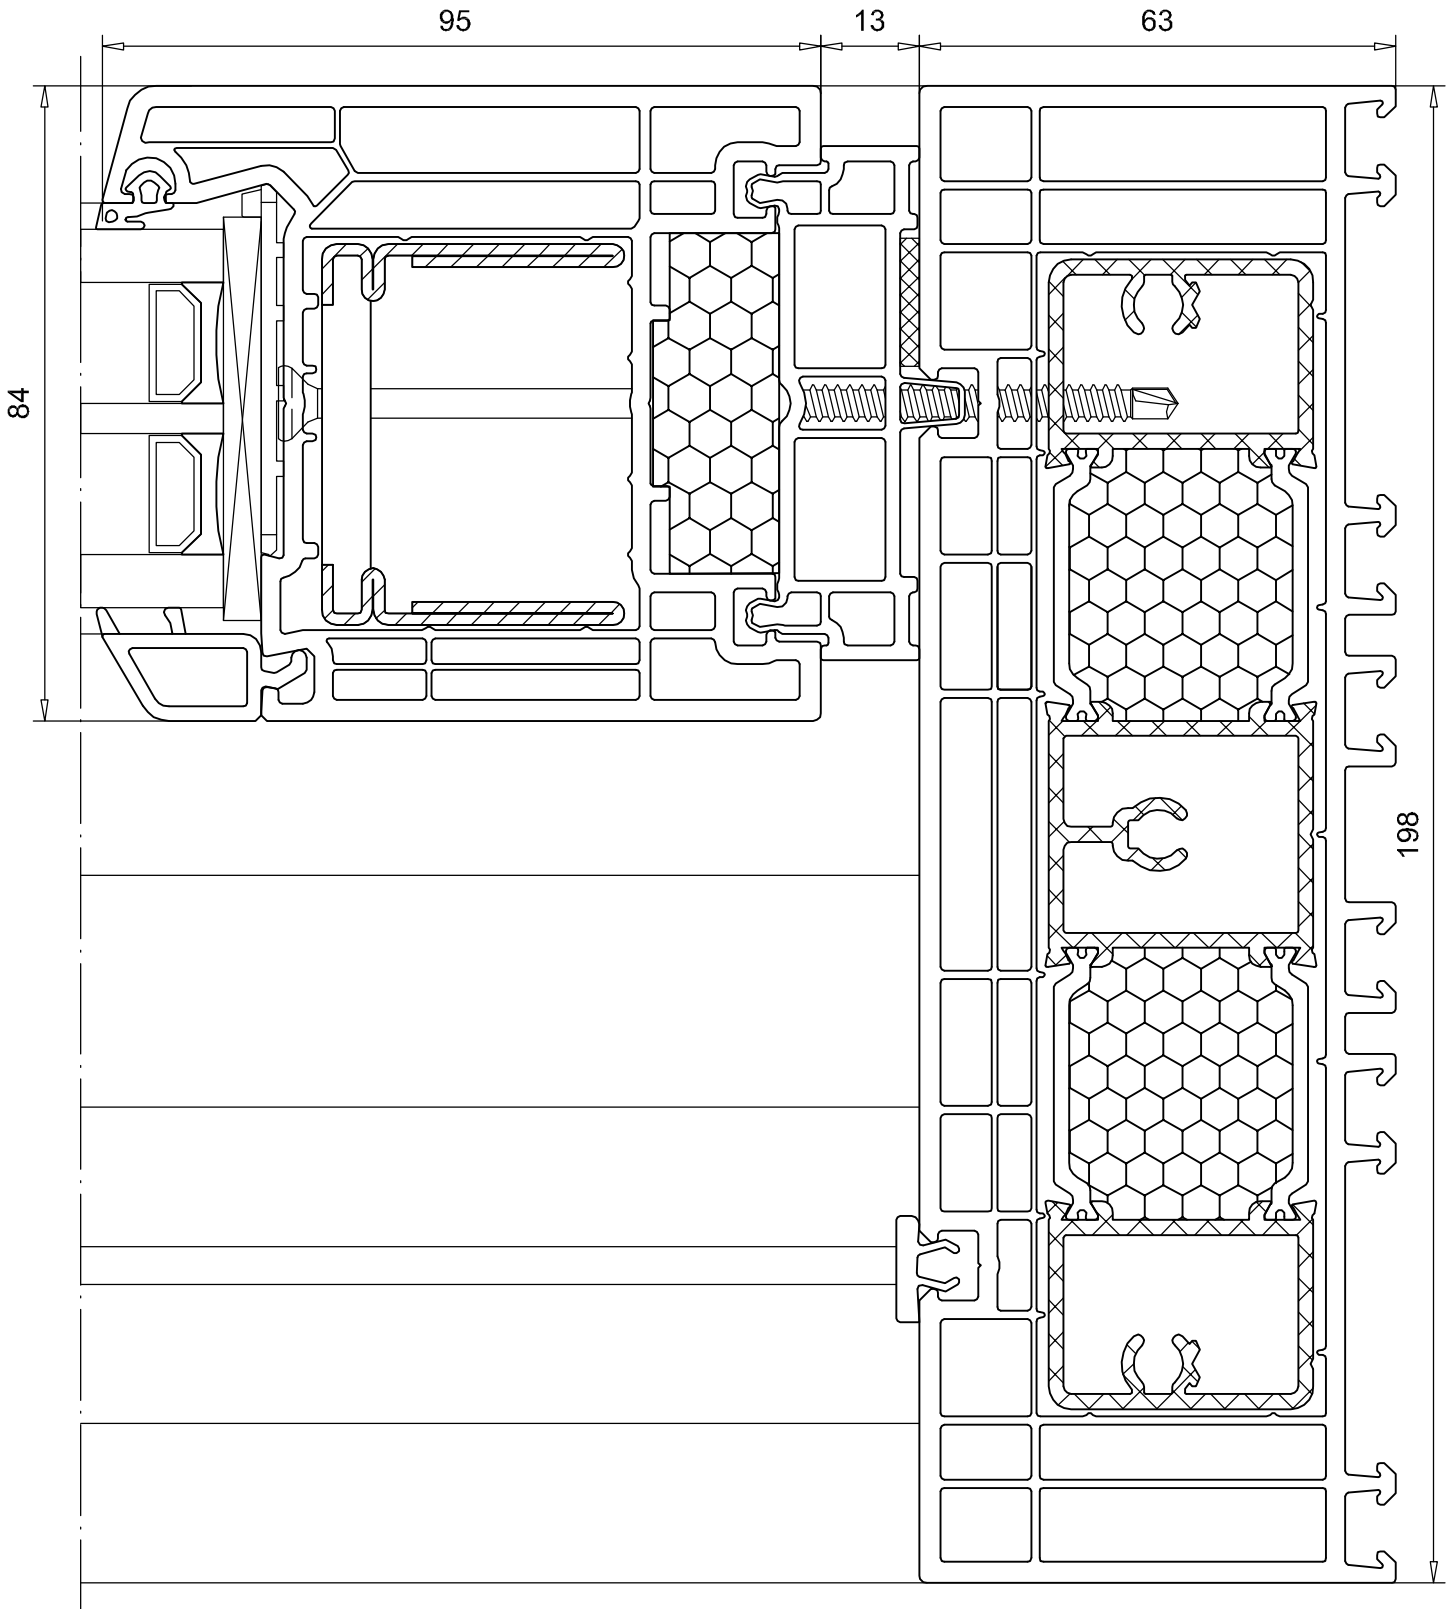

**SCHMIDT** BENELUX  
**De Hefschuifdeur.**

**Detail QuinLine® 74 en QuinLine® 84**

**QuinLine® 74**

1400 QuinLine® 74

1400 QuinLine® 74

1400 QuinLine® 74

1400 QuinLine® 74

**1400 QuinLine® 74**

**HST 1400 QuinLine® 74**

**QuinLine® 84**

**HST 1800 QuinLine® 84**

**HST 1800 QuinLine® 84**

**HST 1800 QuinLine® 84**

**HST 1800 QuinLine® 84**

**HST 1800 QuinLine® 84**

**HST 1800 QuinLine<sup>®</sup> 84**

**Hinweis:**  
Ansicht 90° gedreht!

**HST 1800 QuinLine<sup>®</sup> 84**

Hinweis:  
Ansicht 90° gedreht!