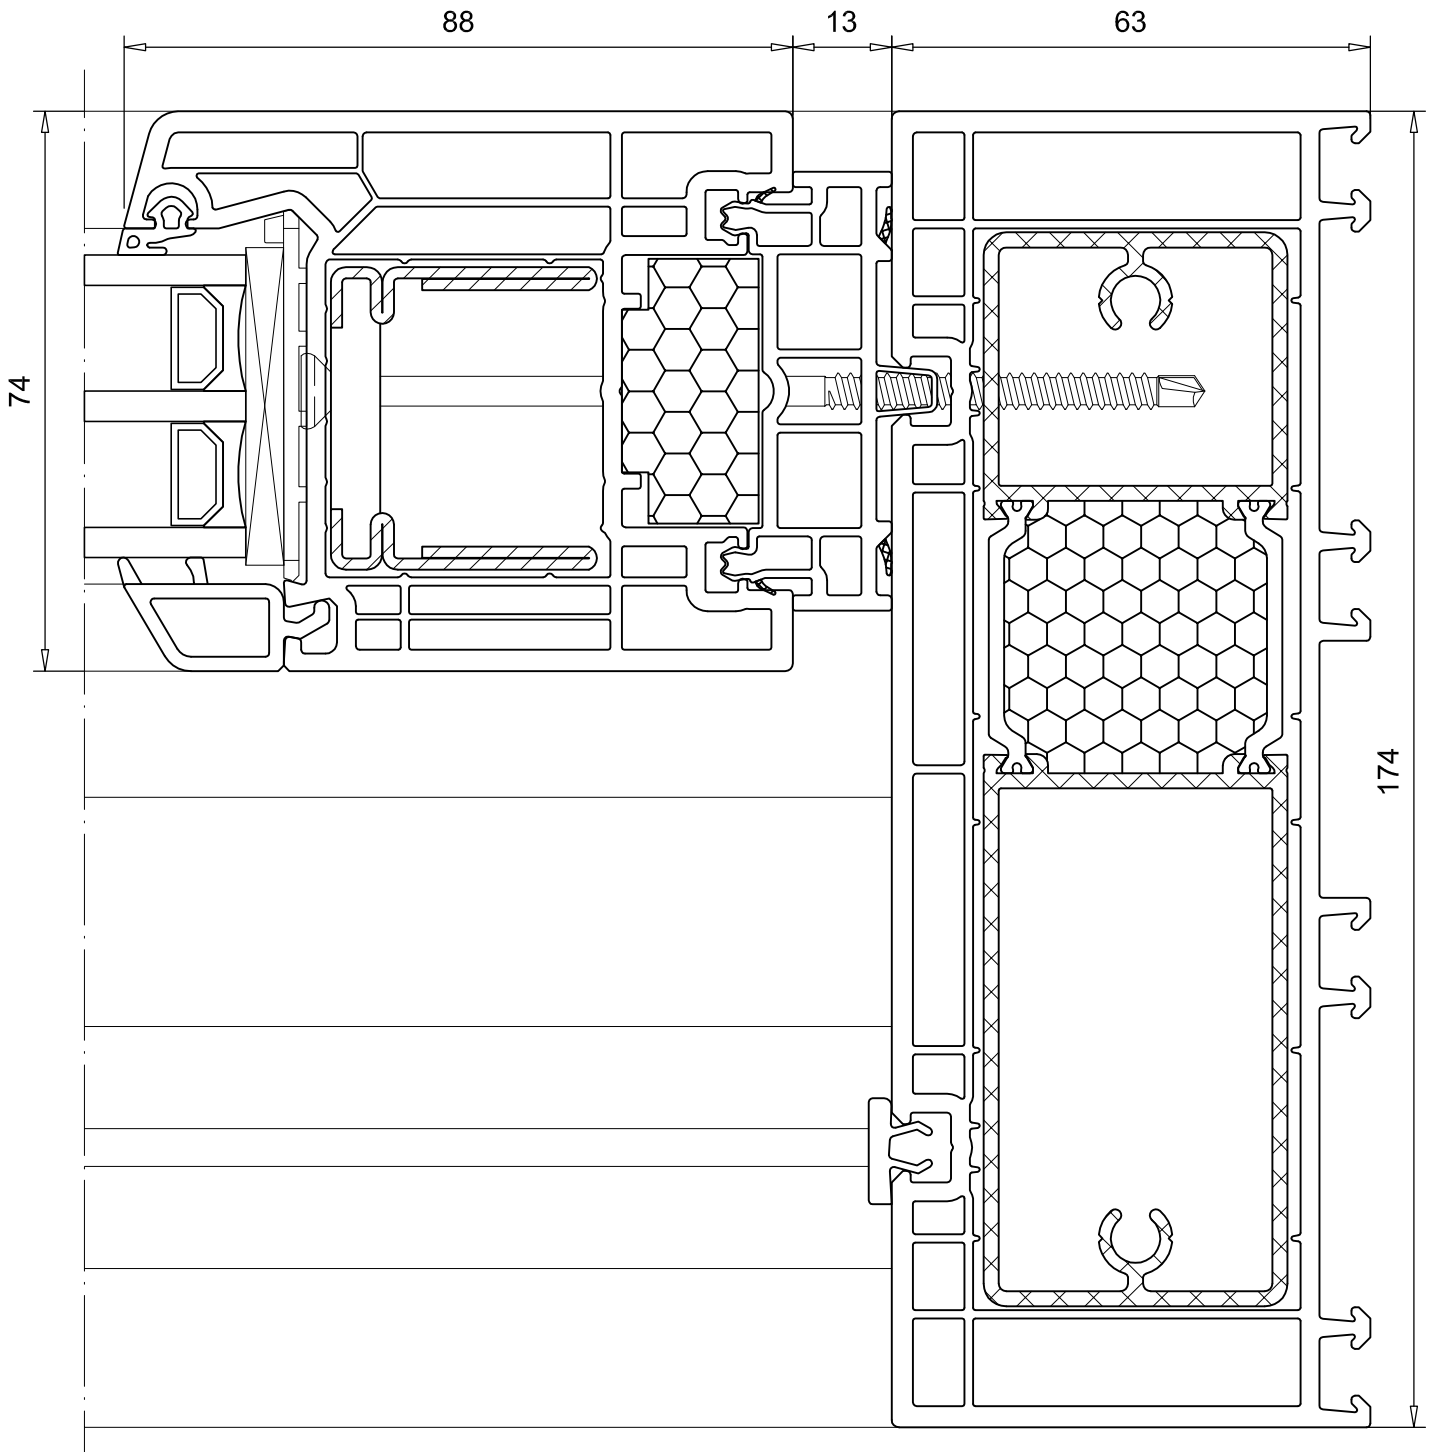

**SCHMIDT** BENELUX  
**De Hefschuifdeur.**

**Detail QuinLine® 74 en QuinLine® 84**

**QuinLine® 74**

1400 QuinLine® 74

1400 QuinLine® 74

1400 QuinLine® 74

1400 QuinLine® 74

**1400 QuinLine® 74**

**HST 1400 QuinLine® 74**

**QuinLine® 84**

**HST 1800 QuinLine® 84**

**HST 1800 QuinLine® 84**

**HST 1800 QuinLine® 84**

**HST 1800 QuinLine® 84**

**HST 1800 QuinLine® 84**

**HST 1800 QuinLine<sup>®</sup> 84**

**Hinweis:**  
Ansicht 90° gedreht!

**HST 1800 QuinLine<sup>®</sup> 84**

Hinweis:  
Ansicht 90° gedreht!